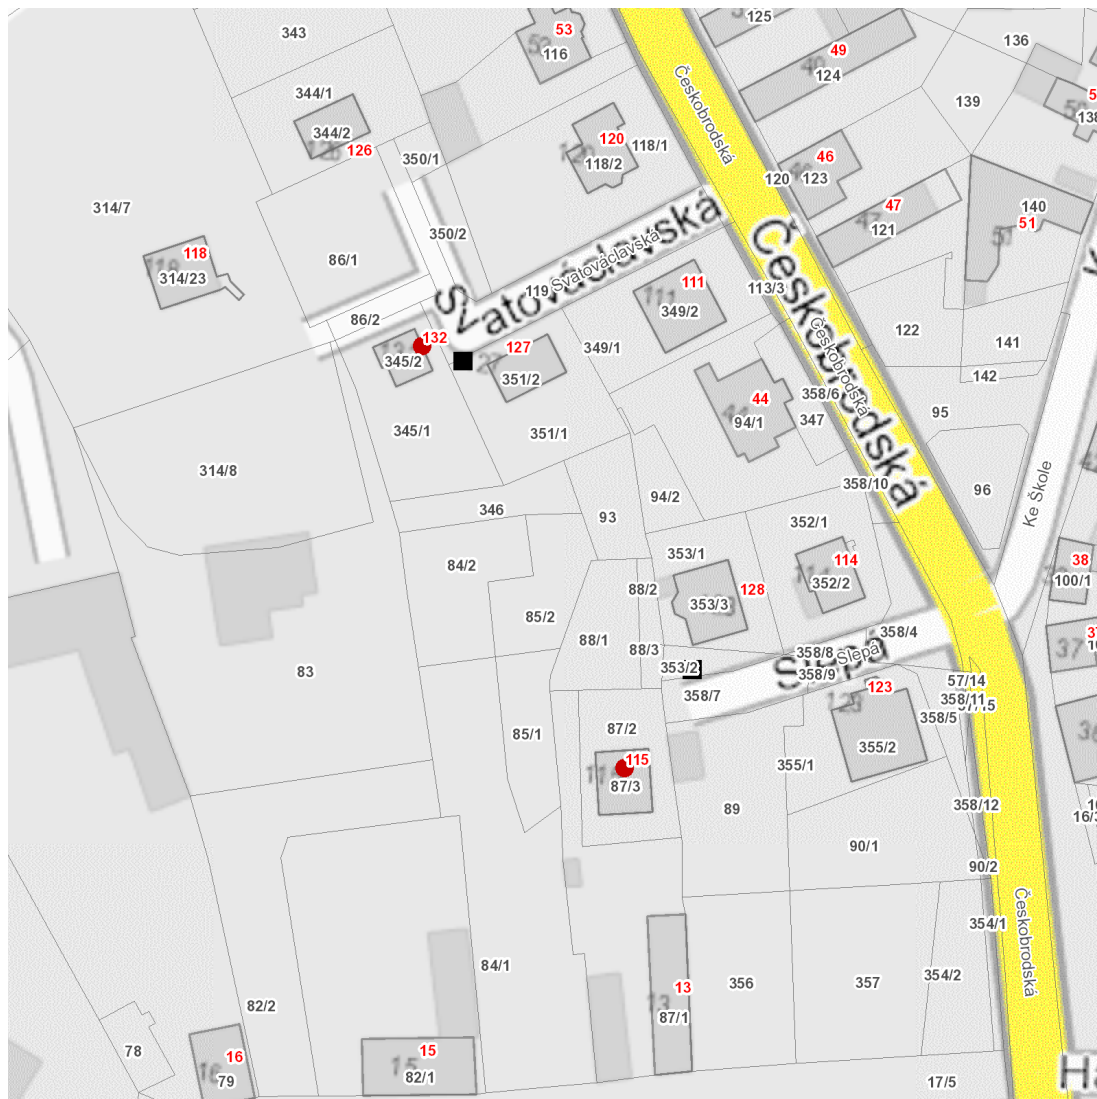

dne **6. 5. 2024** od **7:30** do **15:30** hodin

Plánovaná odstávka zahrnuje tyto lokality:**Český Brod (okres Kolín)**

část obce Štolmíř

Slepá: č. p. 115

Svatováclavská: č. p. 132

UPOZORNĚNÍ

Dotčené zařízení distribuční soustavy je nutné i v době odstávky považovat za zařízení pod napětím, a proto vás žádáme o dodržení všech zásad bezpečnosti a provedení opatření potřebných k zamezení případných škod na zdraví a majetku. | Provozovatelé výroben elektřiny jsou povinni zajistit přerušení dodávky elektřiny z výroby do vypnutého úseku distribuční soustavy.

dne 6. 5. 2024 od 7:30 do 15:30 hodin

Orientační mapový podklad odstávkou dotčených lokalit

VYSVĚTLIVKY

- – adresy dotčené odstávkou elektřiny
- – místa připojení k elektrické síti dotčená odstávkou

INFORMACE ZASLÁNA

IDDS: jgqbsve (Město Český Brod)