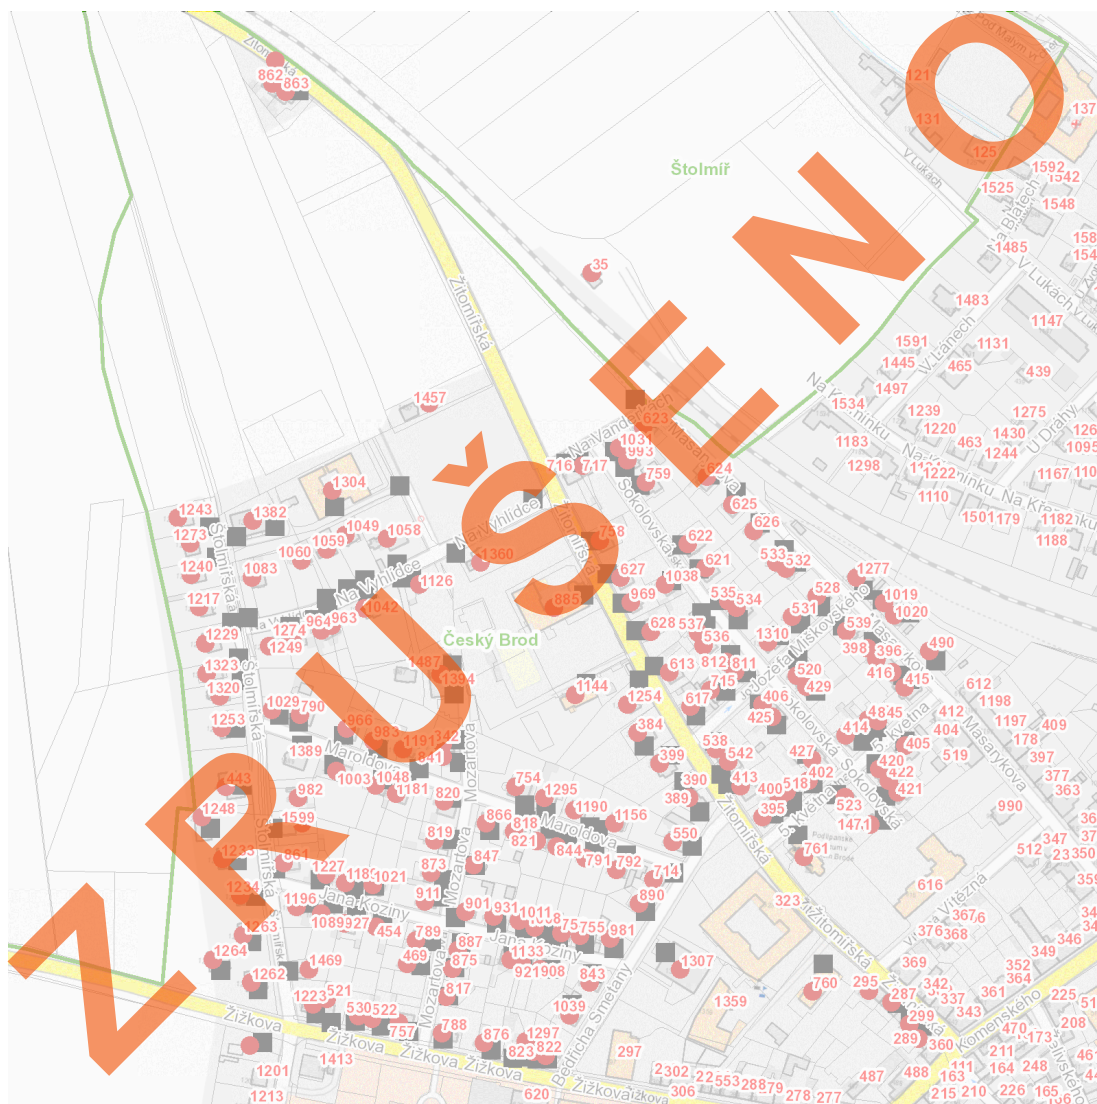

dne **31. 7. 2024** od **7:30** do **10:30** hodin

Plánovaná odstávka zahrnuje tyto lokality:**Český Brod (okres Kolín)**část obce **Český Brod****5. května: č. p. 395, 400, 402, 405, 414, 415, 417, 420, 518, 523, 845****Bedřicha Smetany: č. p. 550, 890, 981, 1039, 1307****Jana Koziny: č. p. 454, 755, 756, 843, 887, 901, 908, 921, 927, 931, 1008, 1011, 1021, 1089, 1133, 1189, 1196, 1227****Jozefa Miškovského: č. p. 406, 528, 531, 715, 811****Maroldova: č. p. 714, 754, 790, 791, 792, 818, 821, 844, 966, 983, 1003, 1029, 1048, 1156, 1181, 1190, 1191, 1295****Masarykova: č. p. 396, 398, 416, 490, 532, 533, 539, 623, 624, 625, 626, 1019, 1020, 1277****Mozartova: č. p. 469, 757, 789, 817, 819, 820, 841, 842, 847, 866, 873, 875, 911, 1394****Na Vanderkách: č. p. 717****Na Vyhlídce: č. p. 963, 964, 1042, 1049, 1058, 1059, 1060, 1083, 1126, 1249, 1274, 1304, 1360****Sokolovská: č. p. 421, 422, 425, 427, 429, 520, 534, 535, 536, 537, 621, 622, 759, 812, 993, 1031, 1038, 1310, 1471****Štolmířská: č. p. 443, 861, 982, 1217, 1229, 1233, 1234, 1240, 1243, 1248, 1253, 1262, 1263, 1264, 1273, 1320, 1323, 1382, 1469****Žitomiřská: č. p. 287, 289, 295, 299, 384, 389, 399, 413, 538, 542, 613, 617, 627, 628, 758, 760, 761, 862, 863, 885, 969, 1144, 1254****Žižkova: č. p. 521, 522, 530, 788, 822, 823, 876, 1223, 1297**část obce **Štolmíř****č. p. 35**kat. území **Český Brod** (kód **622737**): **parcelní č. 266/2, 917/18, 999/18, 2057****UPOZORNĚNÍ**

dne 31. 7. 2024 od 7:30 do 10:30 hodin

Orientační mapový podklad odstávkou dotčených lokalit

VYSVĚTLIVKY

- – adresy dotčené odstávkou elektřiny
- – místa připojení k elektrické síti dotčená odstávkou

INFORMACE ZASLÁNA

IDDS: jgqbsve (Město Český Brod)