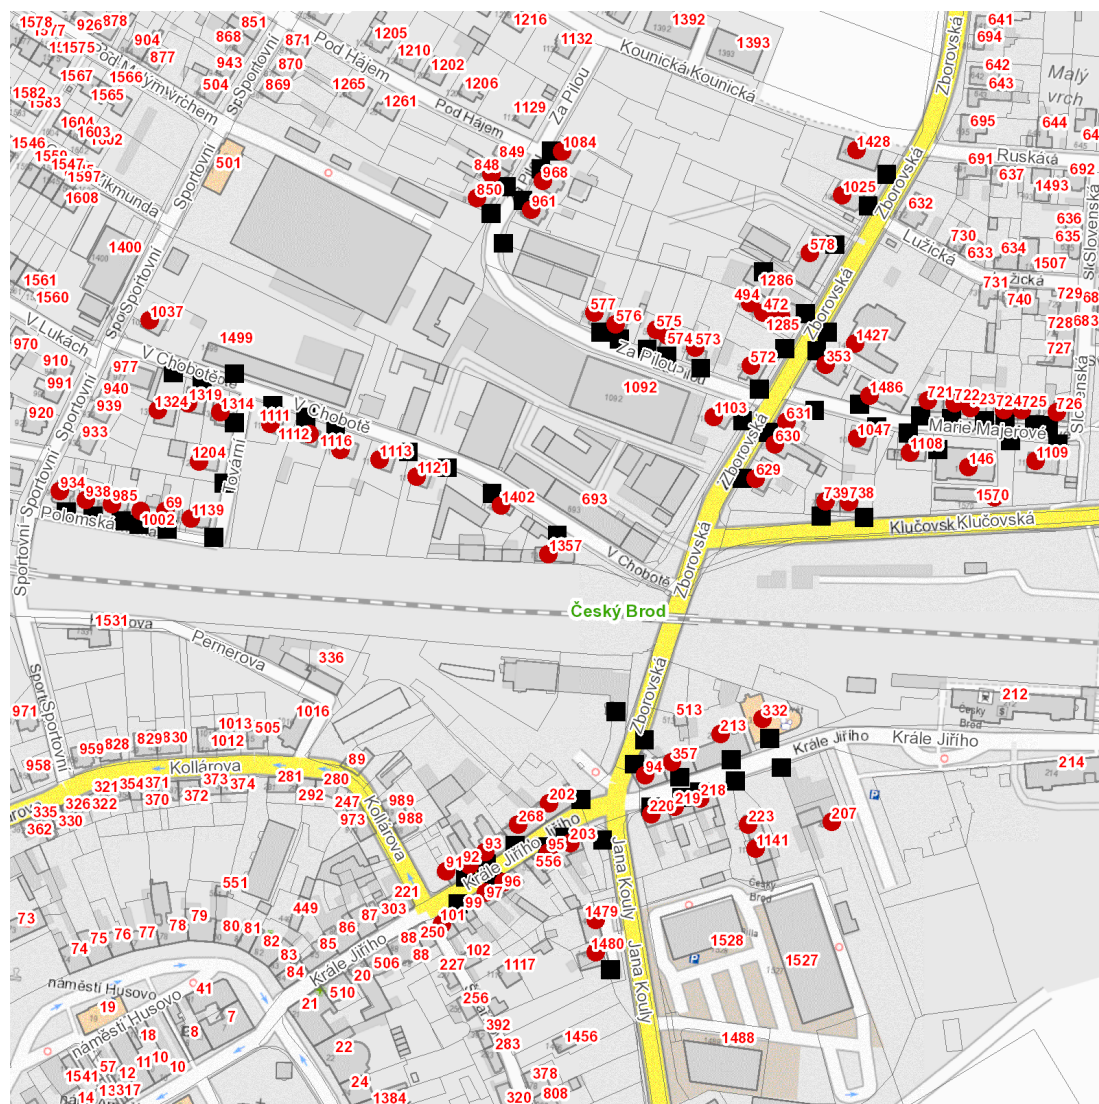

dne **10. 9. 2024** od **7:30** do **15:30** hodin

---

**Plánovaná odstávka zahrnuje tyto lokality:****Český Brod (okres Kolín)**

Jana Kouly: č. p. 1479, 1480

Klučovská: č. p. 738, 739

Krále Jiřího: č. p. 91-97, 101, 202, 203, 207, 213, 218, 219, 220, 223, 268, 332, 1141

Za Pilou: č. p. 572-577, 848, 850, 961, 968, 1084

Zborovská: č. p. 353, 357, 472, 494, 578, 629, 630, 631, 1025, 1103, 1285, 1427, 1428

kat. území **Český Brod** (kód **622737**): parcelní č. 952/10

---

**UPOZORNĚNÍ**

## Orientační mapový podklad odstávkou dotčených lokalit

### VYSVĚTLIVKY

- – adresy dotčené odstávkou elektřiny
- – místa připojení k elektrické síti dotčená odstávkou