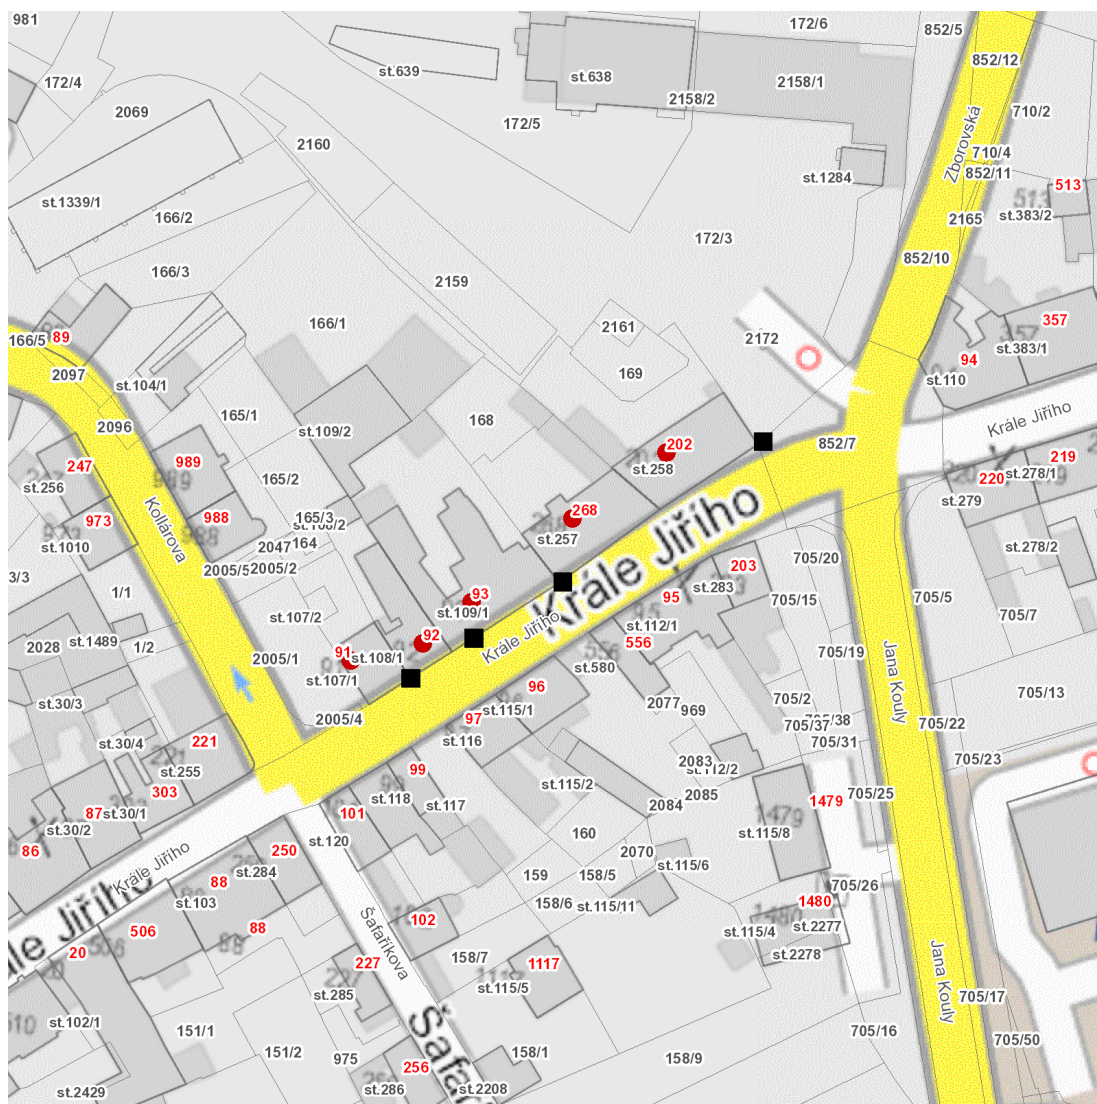

dne **24. 9. 2024** od **7:30** do **15:30** hodin

Plánovaná odstávka zahrnuje tyto lokality:

Český Brod (okres Kolín)

Krále Jiřího: č. p. 91, 92, 93, 202, 268

UPOZORNĚNÍ

Dotčené zařízení distribuční soustavy je nutné i v době odstávky považovat za zařízení pod napětím, a proto vás žádáme o dodržení všech zásad bezpečnosti a provedení opatření potřebných k zamezení případných škod na zdraví a majetku. | Provozovatelé výroben elektřiny jsou povinni zajistit přerušení dodávky elektřiny z výroby do vypnutého úseku distribuční soustavy.

dne 24. 9. 2024 od 7:30 do 15:30 hodin

Orientační mapový podklad odstávkou dotčených lokalit

VYSVĚTLIVKY

- – adresy dotčené odstávkou elektřiny
- – místa připojení k elektrické síti dotčená odstávkou

INFORMACE ZASLÁNA